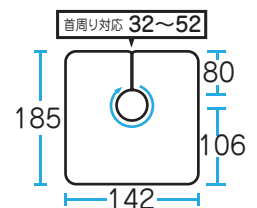

No,3111 パステルカットクロス (バックロング)

¥2,800 (税抜)

高級感溢れるシルクタッチの
しわ加工生地使用！
純国産生地でワンランク上の満足感！！
後丈ロングサイズで
長い髪のお客様にも十分対応！

カット	パーマ	ヘアダイ	シャンプー	補助
◎	×	×	×	×

ピンク

素 材 ポリエステル 100%

サイズ

クリーム