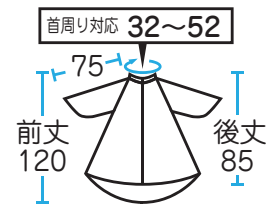

前・後身ごろゆったりワイドサイズ!
 胴回りの長さ約320cm、
 ソファーチェアも十分カバー!
 しわ加工生地を使用しているので、
 カット用としてお使い頂いても
 切った髪がサラッと落ちます!

防水

名入可

カット	パーマ	ヘアダイ	シャンプー	補助
×	○	○	×	×

素材 ナイロン100%

サイズ

No,7318 リップタフタヘアダドレス

ブラック