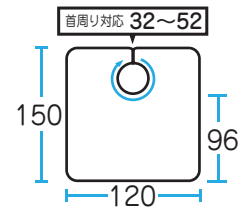

素材 ナイロン 100%

サイズ

No,529 子供刈布

ブルー

アイボリー

ピンク

¥3,400 (税抜)

小さなお子様到大人気の
ライオン・キリン・ゾウ
楽しい仲間たち!!