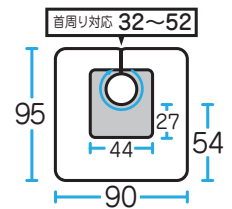

No,5012 バックシャンプークロス

¥2,800 (税抜)

定番人気のチェック柄4配色！
耐久撥水加工を施し、
防水性能を長く保持します！！

カット	パーマ	ヘアダイ	シャンプー	補助
×	○	×	○	×

素材

本体部 ナイロン 100%
ウォーターカット部 EVA 樹脂

サイズ