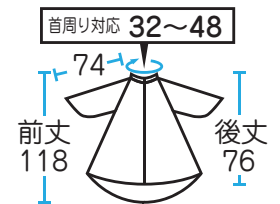

サイズ

No,2000 カットクロス

イエロー

ホホワイト

アイボリー ミントグリーン

ピンク ブルー

¥2,400 (税抜)

エコノミー価格のナイロン無地袖無列布！
サイズはショートサイズ！！