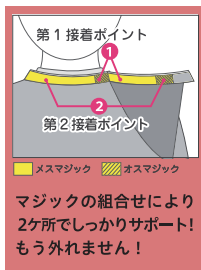

EXCEL Wシリーズ

W7100 カット&パーマクロス

S、M 2サイズ!!

¥3,400 (税抜)