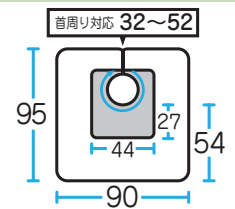

No,1020 シルバー バックシャンプークロス

¥2,400 (税抜)

輝きの美しい強力防水の
シルバーコーティング生地使用！！
よい防水性能が長続きます！！

カット	パーマ	ヘアダイ	シャンプー	補助
×	○	×	◎	×

素 材 本体部 ナイロン 100%
ウォーターカット部 EVA 樹脂

サイズ