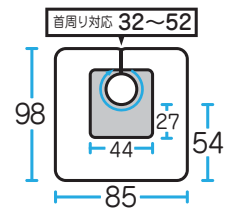

¥1,600 (税抜)

売上数 No.1 アイテム！！
 スタンダードサイズの
 バックシャンプークロス！
 人気のお色を豊富に取り揃えました。

カット	パーマ	ヘアダイ	シャンプー	補助
×	○	×	○	×

素材 本体部 ナイロン 100%
 ウォーターカット部 EVA 樹脂

サイズ

No,1017 コンパクトサイズ バックシャンプークロス

ブラック

¥1,400 (税抜)