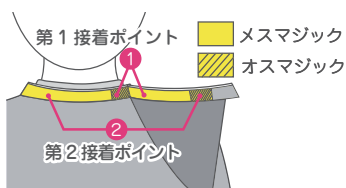

S、M、L 3サイズ!!

¥3,000 (税抜)

エリがぬれないシャンプークロス！
W ガード機能！ Wマジック機能付き！！標準サイズの
ウォーターカット部付き
(ブラック=EVA 樹脂製)

ブラウン

カット	パーマ	ヘアダイ	シャンプー	補助
×	○	○	◎	×

素 材	本体部 ナイロン 100% ウォーターカット部 EVA 樹脂 W ガード部 ネオプレンゴム		
サイズ	Sサイズ <small>首回り対応 28~38</small> 	Mサイズ <small>首回り対応 36~46</small> 	Lサイズ <small>首回り対応 46~58</small>
備 考	S サイズ (子供から女性標準サイズ) M サイズ (女性及び男性標準サイズ) L サイズ (より大きな方サイズ)		

エリガードを洋服のエリの中に
挟み込み、エリをしっかりガード!フロントガードでノドまわりを保護!
フィット感抜群!マジックの組合せにより
2ヶ所でしっかりサポート!
もう外れません!ガード部分は高品質ウエットスーツ素材!
高機能防水! 3層構造!

EXCEL Wシリーズ

W1015 バックシャンプークロス

S、M 2サイズ!!

¥1,800 (税抜)

Wマジック機能付き!
 施術中のマジック外れを防ぐ画期的クロス!
 2か所でマジックを接着させる仕様
 (Wマジック機能)で国内特許取得!
 特許 NO.5888617「留め具及び
 改良ファスナー付き理美容クロス」