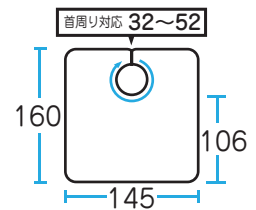

サイズ

アイボリー ミントグリーン

EXCEL

No,3001 パステルカラー ヘア-cutティングクロス

¥2,800 (税抜)

高級感のあるシルクタッチの
しわ加工生地使用！
純国産生地でワンランク上の満足感！
タンダードサイズの
カット専用クロスです！！
テープ付・ヒモ付2タイプ

撥水

帯電防止