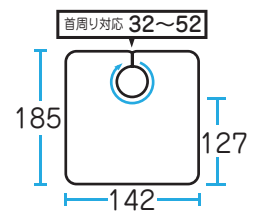

備 考 テープ付／ヒモ付共通