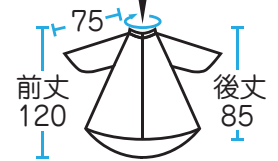

サイズ	<div data-bbox="1203 1424 1481 1626" data-label="Diagram"> </div>
-----	---

首周りに対応 32~52

No,7400 ハイクラスヘアダイドレス

ブラック

¥5,200 (税抜)

EXCEL ブラックパールシリーズ！！
 耐久性に優れた強力防水加工の
 ブラックパールコーティング生地！
 前・後身ごろゆったりワイドサイズで
 ソファチェアにもしっかり対応！