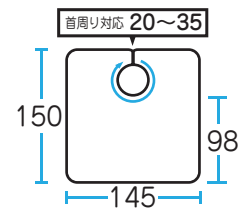

子供用プリント袖無刈布
長年のご愛顧を賜る
ロングセラー商品です!!

帯電防止

撥水

カット	パーマ	ヘアダイ	シャンプー	補助
○	×	×	×	×

素 材	ポリエステル 100%
-----	-------------

サイズ	
-----	--

No,7529 袖付子供刈布

アイボリー