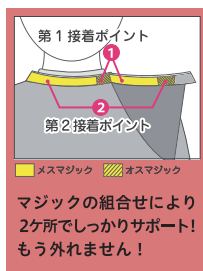

強力防水

カット	パーマ	ヘアダイ	シャンプー	補助
×	◎	◎	◎	×

素材	本体部 ナylon 100% パールコーティング ウォーターカット部 EVA 樹脂 W ガード部 ネオブレングム		
サイズ	Sサイズ 首回り対応 28~38 	Mサイズ 首回り対応 36~46 	Lサイズ 首回り対応 46~58
備考	Sサイズ (子供から女性標準サイズ) Mサイズ (女性及び男性標準サイズ) Lサイズ (より大きな方サイズ)		

S、M、L 3サイズ!!

¥3,000 (税抜)

エリがぬれないシャンプークロス！
W ガード機能！ Wマジック機能付き！！標準サイズの
ウォーターカット部付き
(ブラック=EVA 樹脂製)

ブラウン

カット	パーマ	ヘアダイ	シャンプー	補助
×	○	○	◎	×

素 材	本体部 ナイロン 100% ウォーターカット部 EVA 樹脂 W ガード部 ネオプレンゴム		
サイズ	Sサイズ <small>首回り対応 28~38</small> 	Mサイズ <small>首回り対応 36~46</small> 	Lサイズ <small>首回り対応 46~58</small>
備 考	S サイズ (子供から女性標準サイズ) M サイズ (女性及び男性標準サイズ) L サイズ (より大きな方サイズ)		

エリガードを洋服のエリの中に
挟み込み、エリをしっかりガード!フロントガードでノドまわりを保護!
フィット感抜群!マジックの組合せにより
2ヶ所でしっかりサポート!
もう外れません!ガード部分は高品質ウエットスーツ素材!
高機能防水! 3層構造!

EXCEL Wシリーズ

W1015 バックシャンプークロス

S、M 2サイズ!!

¥1,800 (税抜)

Wマジック機能付き!
 施術中のマジック外れを防ぐ画期的クロス!
 2か所でマジックを接着させる仕様
 (Wマジック機能)で国内特許取得!
 特許 NO.5888617「留め具及び
 改良ファスナー付き理美容クロス」

カット	パーマ	ヘアダイ	シャンプー	補助
×	○	×	○	×

素材	本体部 ナイロン100% ウォーターカット部 EVA樹脂
サイズ	<div style="display: flex; justify-content: space-around;"> <div style="text-align: center;"> <p>Sサイズ</p> <p>首周り対応 28~38</p> </div> <div style="text-align: center;"> <p>Mサイズ</p> <p>首周り対応 36~46</p> </div> </div>
備考	Sサイズ (女性標準サイズ) Mサイズ (男性標準サイズ)