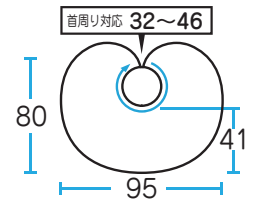

イエロー

素 材 ナイロン100%

サイズ

備 考 ヘアダイ可 (ブラック・ブラウン・スモークグレーのみ)

サックス

ピンク

ワカクサ

No,353 シルバーケープ