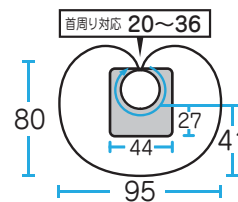

No,1014 子供用バックシャンプークロス

¥1,800 (税抜)

縁取りに遊び心を演出しました！
お子様に限らず、
スリムネックな大人の方用としても
使用可能な重宝する一品です！！

カット	パーマ	ヘアダイ	シャンプー	補助
×	×	×	○	×

素材 本体部 ナイロン 100%
ウォーターカット部 EVA 樹脂

サイズ