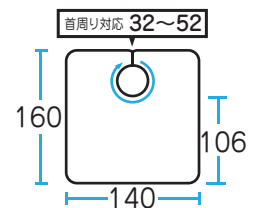

備 考

テープ付/ヒモ付共通