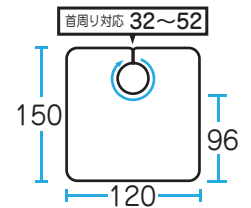

No,5000 シルバークロス

¥3,400 (税抜)

美しい輝きの
シルバーコーティング生地使用！
抜群の防水力を発揮！！
サイズはスタンダードサイズ！

強力防水

名入可

カット	パーマ	ヘアダイ	シャンプー	補助
×	◎	×	◎	×

素 材 ナイロン100%

サイズ