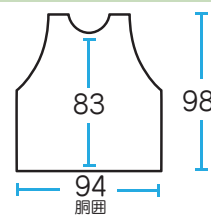

No,300 ヘアダイエプロン

¥1,400（税抜）

背中でヒモを結んで留めるタイプのヘアダイエプロン。

エコノミーな価格が最大の魅力！！

ブラック、ブラウン2色展開！！

カット	パーマ	ヘアダイ	シャンプー	補助
—	—	○	×	—

素材 ナイロン 100%

サイズ