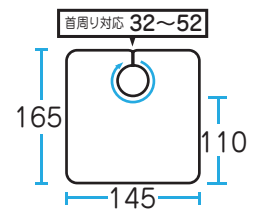

ベージュ

ブルー

ピンク

サーモンピンク