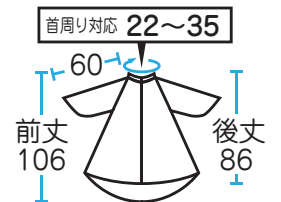

子供用プリント袖無刈布
長年のご愛顧を賜る
ロングセラー商品です!!

帯電防止

撥水

カット	パーマ	ヘアダイ	シャンプー	補助
○	×	×	×	×

素 材	ポリエステル 100%
-----	-------------

サイズ	
-----	--

No,7529 袖付子供刈布

アイボリー

ブルー

ピンク

¥5,200 (税抜)

小さなお子様に大人気の
ライオン・キリン・ゾウ
楽しい仲間たち!!
子供用プリント袖付刈布

⚡ 帯電防止 🚫 撥水

カット	パーマ	ヘアダイ	シャンプー	補助
○	×	×	×	×

素 材 ポリエステル 100%

サイズ