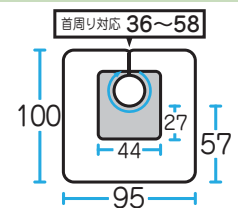

¥1,800 (税抜)

その名の通り、
首周りがラージサイズなお客様用！
カラフルなカラーバリエーションから
お好きな色をお選び下さい

カット	パーマ	ヘアダイ	シャンプー	補助
×	○	×	○	×

素材 本体部 ナイロン 100%
ウォーターカット部 EVA 樹脂

サイズ

ピンク

サックス

ワカクサ