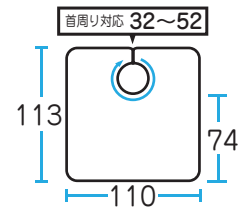

ブルー

ブラック

ブラウン

素 材 EVA樹脂

サイズ

備 考

ヘアダイ可
(ブラック、ブラウンのみ)

ピンク