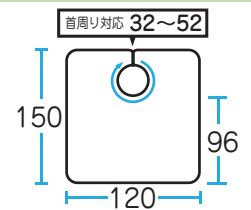

強力防水

名入可

カット	パーマ	ヘアダイ	シャンプー	補助
×	◎	×	◎	×

素材	ナイロン 100%
----	-----------

サイズ	
-----	--

ローズ イエロー

No,5555 リバーシブルクロス

ブルー