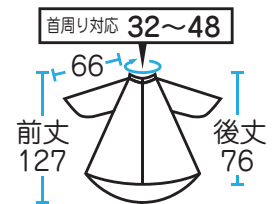

ミントグリーン

素 材	ナイロン 100%
サイズ	<p>首周り対応 32~52 150 135 96</p>

No,8001 ヘアーカッティングドレス

¥4,400 (税抜)

高級感のある
シルクタッチのシワ加工生地使用！
純国産生地でワンランク上の満足感！
前丈ロングサイズで
お客様の足元をしっかりカバー！！

 撥水
  帯電防止
  Name Print 名入可

カット	パーマ	ヘアダイ	シャンプー	補助
◎	×	×	×	×

クリーム

ホワイト

ピンク

シルバーグレー

ミントグリーン

素 材 ポリエステル 100%

サイズ

カット専用 (袖付)

パープル

ブルー

EXCEL

No,8112 ビッグドレス (カット専用)

ホワイト

¥4,000 (税抜)

ソフトな肌触りで通気性も良いので、
夏場に最適アイテム！！
前丈ロングサイズで
お客様の足元をしっかりカバー！！

撥水