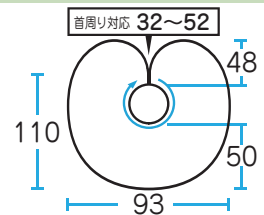

⚡ 帯電防止 ⚡ 撥水

カット	パーマ	ヘアダイ	シャンプー	仕上
×	×	×	×	○

素 材 ポリエステル100%

サイズ

No,322 メイクアップケープ

¥1,600 (税抜)

メイクアップ・セット・ブロー等に
ちょうどいいサイズのケープです！！

ホワイト