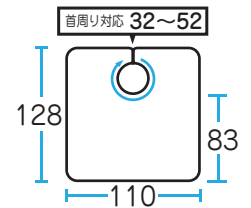

備考

ヘアダイ可
(ブラック、ブラウンのみ)

EXCEL