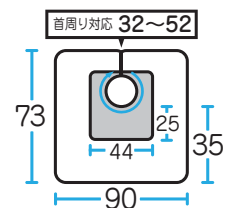

従来品から背中側の不要な部分を取り除き、
取扱い易さアップ!

本体身頃の幅はしっかりキープ
(従来品+5cm) しているので、
肩幅の広めなお客様でも安心!

カット	パーマ	ヘアダイ	シャンプー	補助
×	○	×	○	○

素材

本体部 ナイロン 100%
ウォーターカット部 EVA 樹脂

サイズ

ホワイト

ブラウン