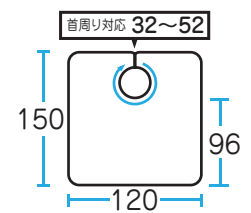

No,5230 ハイクラスヘアダイクロス

¥3,400 (税抜)

EXCEL ブラックパールシリーズ！
上品な光沢で耐久性のある強力防水性能！
カラー、パーマ用、
前洗面用シャンプー用とマルチにおススメ！
袖無スタンダードサイズ！

強力防水

名入可

カット	パーマ	ヘアダイ	シャンプー	補助
×	◎	◎	◎	×

素材	ナイロン 100%

サイズ