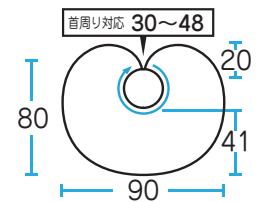

備 考 ヘアダイ可 (ブラック・ブラウンのみ)