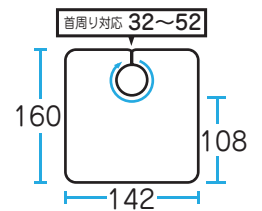

サイズ

アイボリー ミントグリーン

EXCEL

No,3001 パステルカラー ヘア-cutティングクロス

¥2,800 (税抜)

高級感のあるシルクタッチの
しわ加工生地使用！
純国産生地でワンランク上の満足感！
タンダードサイズの
カット専用クロスです！！
テープ付・ヒモ付2タイプ

撥水

帯電防止

ポリエステル 100%

サイズ

備 考

テープ付/ヒモ付共通

シルバーグレー

ミントグリーン

ブルー (着席写真)

カット専用 (袖無)