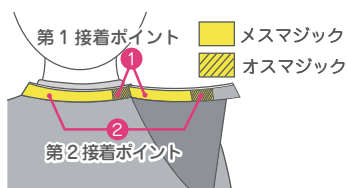

マジックの組合せにより
2ヶ所でしっかりサポート！
もう外れません！