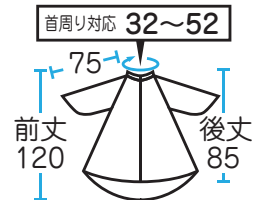

アイボリー

¥4,200 (税抜)

前・後身ごろゆったりサイズ！！
 大きなイスでも、背割れの心配ナシ！
 胴回りの長さ約 320cm、
 ソファ・チェアも十分カバー！
 切った髪がサラッと落ちる
 ナイロンシワ加工生地！！

防水

名入可

カット	パーマ	ヘアダイ	シャンプー	補助
◎	○	×	×	×

素 材 ナイロン 100%

サイズ