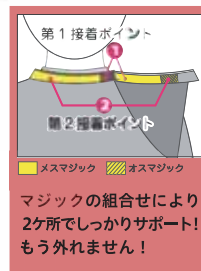

EXCEL Wシリーズ

W7315 ワッシャーワイドヘアダイドレス

Back

¥4,600 (税抜)

Wマジック機能付き!
施術中のマジック外れを防ぐ画期的クロス!
2か所でマジックを接着させる仕様
(Wマジック機能)で国内特許取得!
特許 NO.5888617「留め具及び
改良ファスナー付き理美容クロス」

防水

Name
Print

名入可

カット	パーマ	ヘアダイ	シャンプー	補助
×	○	○	×	×

素材	ナイロン100%
サイズ	Mサイズ 首周り対応 36~46 75 前丈 120 後丈 85
備考	Sサイズの取扱いはありません。