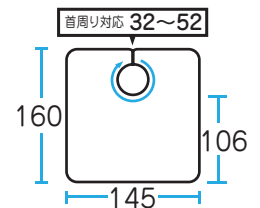

備 考 テープ付/ヒモ付共通