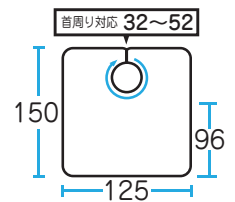

No,4100 スタンダードクロス

¥2,200 (税抜)

エコノミーな価格が魅力の袖無防水クロス！
前洗面用のシャンプークロスとして最適！！

防水

名入可

カット	パーマ	ヘアダイ	シャンプー	補助
○	○	×	○	×

素材 ナイロン 100%

サイズ