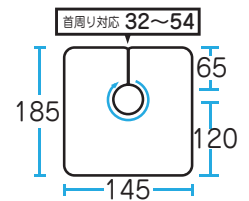

¥2,400 (税抜)

袖無タイプのビッグサイズクロス！
身ごろがワイド&ロングなので、
袖付クロスと同じように
イスをスッポリ覆えます！！

防水

Name
Print

名入可

カット	パーマ	ヘアダイ	シャンプー	補助
○	○	×	○	×

素材	ナイロン 100%

サイズ