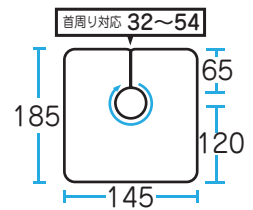

No,4325 ロング&ワイドヘアダイクロス

¥2,600 (税抜)

袖無タイプのビックサイズクロス！！
袖付クロスと同じくらい
イスをスッポリ覆えます。
全4色展開！

防水

名入可

カット	パーマ	ヘアダイ	シャンプー	補助
×	○	○	○	×

ブラック

ブラウン

素材 ナイロン 100%

サイズ

ネイビー