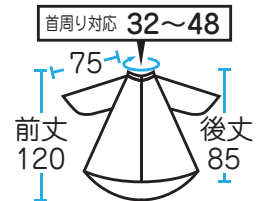

アイボリー

¥4,200 (税抜)

前・後身ごろゆったりサイズ！！
 大きなイスでも、背割れの心配ナシ！
 胴回りの長さ約 320cm、
 ソファ・チェアも十分カバー！
 切った髪がサラッと落ちる
 ナイロンシワ加工生地！！

防水

名入可

カット	パーマ	ヘアダイ	シャンプー	補助
◎	○	×	×	×

素 材 ナイロン 100%

サイズ

サイズ

ブラック

ブラウン

ホワイト ピンク

ライトブルー

アイボリー

胸元アップ写真

ブラック・ブラウンの
胸元裏地のメッシュは、黒色です