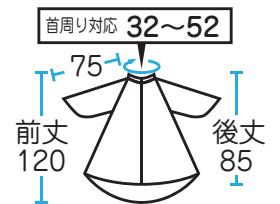

No,7095 ワイドヘアダイドレス

¥3,400 (税抜)

袖付ヘアダイクロス

前・後身ごろゆったりサイズ！！

大きなイスでも、背割れの心配ナシ！！

防水

名入可

カット	パーマ	ヘアダイ	シャンプー	補助
×	○	○	×	×

素材 ナイロン 100%

サイズ