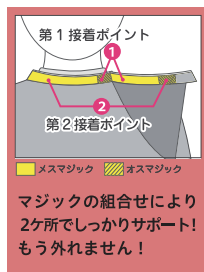

EXCEL Wシリーズ

W7095 ワイドヘアダイドレス

S、M 2サイズ!!

¥3,600 (税抜)

ブラウン