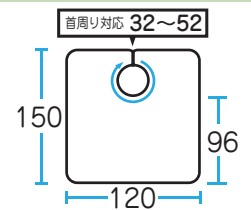

No,4012 シャンプークロス

ブルー

ベージュ

¥3,400 (税抜)

定番人気のチェック柄4配色!
サイズはスタンダードサイズ!!

カット	パーマ	ヘアダイ	シャンプー	補助
×	○	×	○	×

素材 ナイロン 100%

サイズ