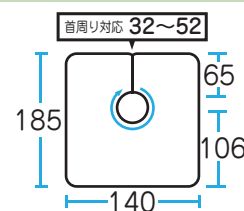

ブルー グリーン

ベージュ

アイボリー