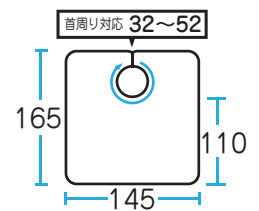

No,3801 和柄刈布

¥4,000（税抜）

満を持して、EXCEL プリント刈布、新発売！！
新柄刈布は麻の葉柄の先鋭化した
和風情緒のある先鋭化した麻の葉柄！
地色にも、和イメージを連想させる
濃紺、深緑、黒、濃色系3色使用！！
首回りには
汚れの目立ちにくい、
黒色マジックテープを使用！

カット	パーマ	ヘアダイ	シャンプー	補助
◎	×	×	×	×

素 材 ポリエステル 100%

サイズ