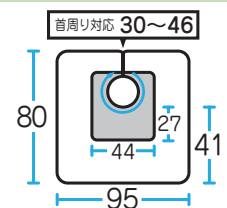

No,1065 パールシャンプーケーブ

¥2,200 (税抜)

補助用ケーブと同じサイズの
コンパクトタイプなので、
取扱い安さ抜群！！

普段お使いのシャンプークロスが
大き過ぎて困る、という方に
おススメのアイテム！！

本体生地は強力防水で
美しい光沢なパールコーティング
小さ目サイズのウォーターカット付！

カット	パーマ	ヘアダイ	シャンプー	補助
×	×	×	◎	○

素 材 本体部 ナイロン 100%
ウォーターカット部 EVA 樹脂

サイズ