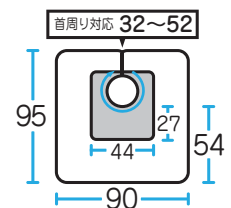

備考 ヘアダイ可 (ブラックのみ)