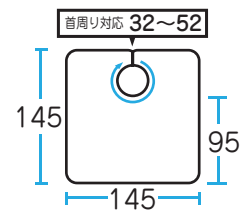

撥水

帯電防止

Name
Print

名入可

カット	パーマ	ヘアダイ	シャンプー	補助
○	×	×	×	×

素 材	ナイロン 100%
-----	-----------

サイズ	
-----	--

No,3000 カットクロス