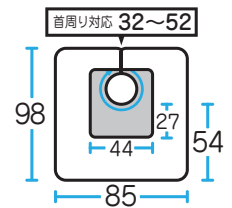

イエロー

No,1118 リップタフタ バックシャンプークロス

ブラック

¥1,800 (税抜)

生地強度のUPした、
リップタフタ素材使用！
カラー後のシャンプー用に最適！

カット	パーマ	ヘアダイ	シャンプー	補助
×	○	○	○	×

素 材 本体部 ナイロンリップタフタ 100%
ウォーターカット部 EVA樹脂

サイズ