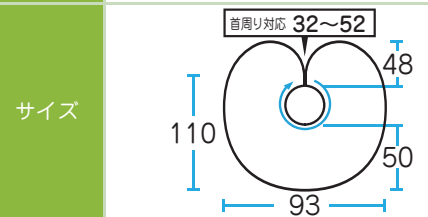

サーモンピンク

ピンク

ブルー