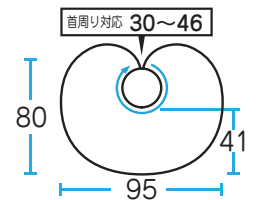

シルバー

¥1,800 (税抜)

シャンプー&パーマ補助用に
ちょうどいいサイズ!
シルバーコーティング生地で
安心の防水力!!

強力防水

カット	パーマ	ヘアダイ	シャンプー	補助
×	○	×	○	○

素 材	ナイロン100%
-----	----------

サイズ	
-----	--

No,343 ハイクラスケープS