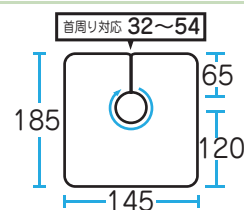

名入可

アイボリー

カット	パーマ	ヘアダイ	シャンプー	補助
<input type="radio"/>	<input type="radio"/>	<input type="radio"/>	<input type="radio"/>	—

ホワイト

ピンク

素材 ナイロン100%

サイズ

備考