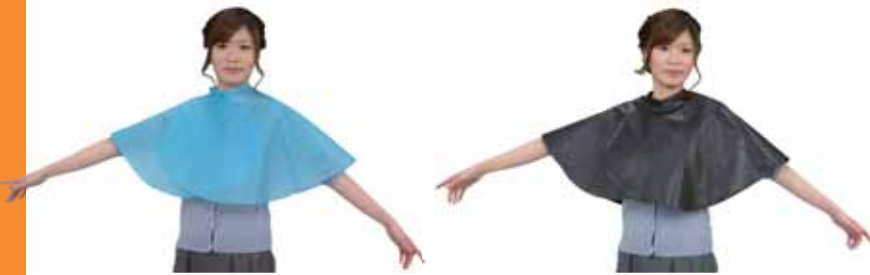

No,205 ウルトラケープ

¥ 800 (税抜)

ロングセラーの EVA 樹脂製品！
半永久的に防水性能が持続します！
シャンプー・パーマ・カラー、
様々な場面で使える
ユーティリティーアイテム！！
補助用として最適サイズのケープです！！

カット	パーマ	ヘアダイ	シャンプー	補助
×	○	○	○	○

素 材 EVA樹脂

サイズ

備 考 ヘアダイ可 (ブラック・ブラウンのみ)

サックス

ブラック

EXCEL