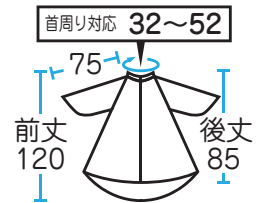

ピンク

ホワイト

サーモンピンク

ライトブルー