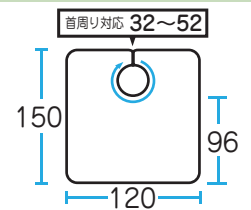

No,5200 パールクロス

¥3,400 (税抜)

上品なパールコーティング生地使用！
強力防水性能を発揮！！
前洗面用シャンプークロスに最適！！

強力防水

名入可

カット	パーマ	ヘアダイ	シャンプー	補助
×	◎	×	◎	×

素材	ナイロン 100%

サイズ