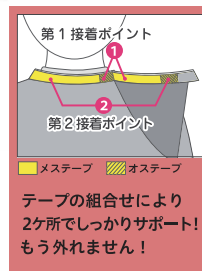

EXCEL Wシリーズ

W7315 ワッシャーワイドヘアダイドレス

Back

¥4,600 (税抜)

Wテープ機能付き!

施術中のテープ外れを防ぐ画期的クロス!

2か所でテープを接着させる仕様

(Wテープ機能)で国内特許取得!

特許 NO.5888617「留め具及び

改良ファスナー付き理美容クロス」

防水

名入可

カット	パーマ	ヘアダイ	シャンプー	補助
×	○	○	×	×

素材	ナイロン100% (しわ加工)
サイズ	Mサイズ 首周り対応 36~46 75 前丈 120 後丈 85
備考	Sサイズの取扱いはありません。