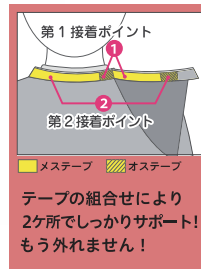

EXCEL Wシリーズ

W4116 ワッシャーロングサイズクロス