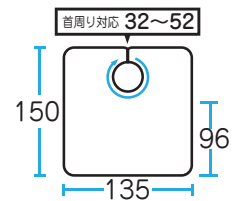

クリーム サーモンピンク

ミントグリーン