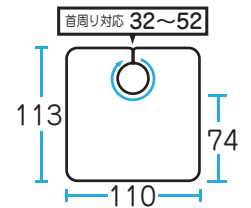

備 考

ヘアダイ可
(ブラック、ブラウンのみ)