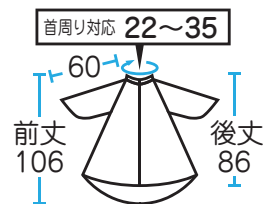

¥5,800 (税抜)

小さなお子様に大人気の
ライオン・キリン・ゾウ
楽しい仲間たち!!
子供用プリント袖付刈布

⚡ 帯電防止   🚫 撥水

カット	パーマ	ヘアダイ	シャンプー	補助
○	×	×	×	×

素 材   ポリエステル 100%

サイズ