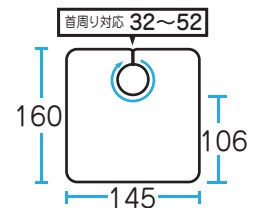

備 考

テープ付/ヒモ付共通