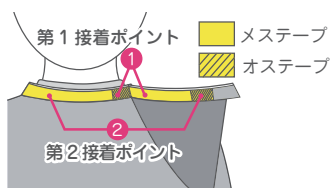

## HP1015 スタンダードシャンプークロス

S、M、L 3サイズ!!

¥3,300 (税抜)

エリがぬれないシャンプークロス！  
W ガード機能！ W テープ機能付き！！標準サイズの  
ウォーターカット部付き  
(ブラック=EVA 樹脂製)

ブラウン

カット	パーマ	ヘアダイ	シャンプー	補助
×	○	○	◎	×

素 材	本体部 ナイロン 100% ウォーターカット部 EVA 樹脂 W ガード部 ネオプレンゴム		
サイズ	<b>Sサイズ</b> <small>首回り対応 28~38</small> 	<b>Mサイズ</b> <small>首回り対応 36~46</small> 	<b>Lサイズ</b> <small>首回り対応 46~58</small> 
備 考	S サイズ (子供から女性標準サイズ) M サイズ (女性及び男性標準サイズ) L サイズ (より大きな方サイズ)		

エリガードを洋服のエリの中に  
挟み込み、エリをしっかりガード!フロントガードでノドまわりを保護!  
フィット感抜群!テープの組合せにより  
2ヶ所でしっかりサポート!  
もう外れません!ガード部分は高品質ウエットスーツ素材!  
高機能防水! 3層構造!