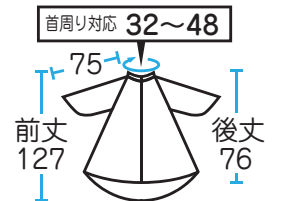

No,8212 ワッシャーワイドカットドレス

¥4,600 (税抜)

切った髪がサラッと落ちる！
スロングシワ加工
ポリエステル生地使用！
背割れの心配ナシ！
ゆったり大きな身頃サイズ！

撥水

帯電防止

Name Print 名入可

カット	パーマ	ヘアダイ	シャンプー	補助
◎	×	×	×	×

素 材	ポリエステル 100%

サイズ	首周り対応 32~48

備 考