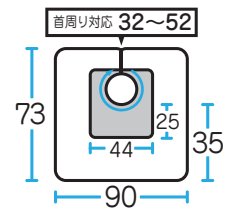

No,1017 コンパクトサイズ バックシャンプークロス

¥1,600 (税抜)

従来品から背中側の不要な部分を取り除き、
取扱い易さアップ!

本体身頃の幅はしっかりキープ
(従来品+5cm) しているので、
肩幅の広めなお客様でも安心!

カット	パーマ	ヘアダイ	シャンプー	補助
×	○	×	○	○

素材

本体部 ナイロン 100%
ウォーターカット部 EVA 樹脂

サイズ