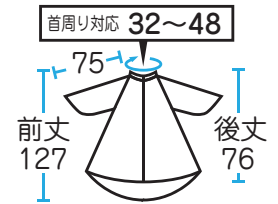

No,8112 ビッグドレス (カット専用)

¥4,400 (税抜)

ソフトな肌触りで通気性も良いので、
夏場に最適アイテム！！

前丈ロングサイズで

お客様の足元をしっかりカバー！！

撥水

帯電防止

名入可

カット	パーマ	ヘアダイ	シャンプー	補助
○	×	×	×	×

素 材 ポリエステル 100%

サイズ

備 考

通気性の高い生地特性のため、
細くて硬い毛が生地に突き刺
さることがあります。
ご了承のうえ、ご使用下さい。