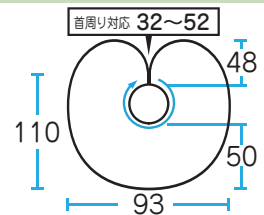

No,313 サテンメイクケープ

¥2,400 (税抜)

高級感あふれる、オリジナル柄の
サテン生地ケープ！
メイクアップ、仕上用に最適サイズです！

⚡ 帯電防止 ⚡ 撥水

カット	パーマ	ヘアダイ	シャンプー	仕上
×	×	×	×	○

素 材 ポリエステル100%

サイズ