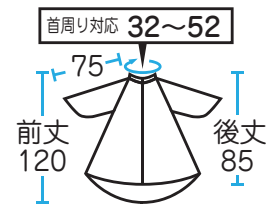

# No,7315 ワッシャーワイドヘアダドレス

ブラック

¥4,600 (税抜)

前・後身ごろゆったりワイドサイズ!  
 胴回りの長さ約320cm、  
 ソファーチェアも十分カバー!  
 しわ加工生地を使用しているので、  
 カット用としてお使い頂いても  
 切った髪がサラッと落ちます!

防水

Name Print 名入可

カット	パーマ	ヘアダイ	シャンプー	補助
×	○	○	×	×

素材 ナイロン100% (しわ加工)

サイズ