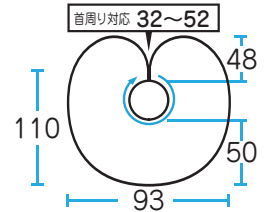

サーモンピンク

ピンク

ブルー