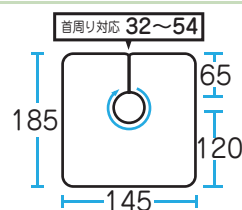

備考

ヘアダイ可
(ブラック、ブラウン、ネイビーのみ)