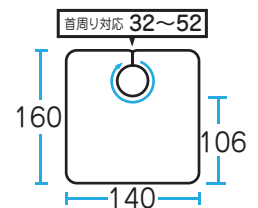

アイボリー

素 材 ポリエステル 静電気防止素材使用

サイズ

備 考

テープ付/ヒモ付共通

ブルー グリーン

ホホワイト ピンク

ベージュ