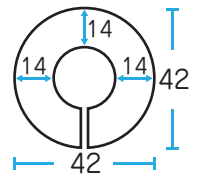

No,985 ネックエプロン

¥1,400 (税抜)

首回りにピッタリフィットする
ゴム製の補助用エプロンです。
強度がしっかりしていて、
すぐに破れることはありません！！

カット	パーマ	ヘアダイ	シャンプー	補助
○	×	×	×	○

素材	ラテックスゴム 100%

サイズ