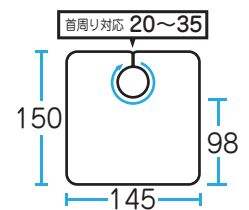

¥3,800 (税抜)

小さなお子様到大人気の
ライオン・キリン・ゾウ
楽しい仲間たち!!

子供用プリント袖無刈布
長年のご愛顧を賜る
ロングセラー商品です!!

帯電防止 撥水

カット	パーマ	ヘアダイ	シャンプー	補助
○	×	×	×	×

素 材 ポリエステル 100%

サイズ