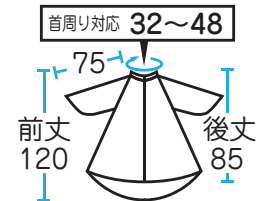

No,7715 エアークロス

¥4,200 (税抜)

前身ごろ上部のフロントベンチレーターで
抜群の通気性を実現！
熱さのぎにうってつけのアイテムです！
ブラック・ブラウンのみヘアダイ使用可！

カット	パーマ	ヘアダイ	シャンプー	補助
○	○	×	×	×

素 材 ナイロン 100%

サイズ

ブラック

ブラウン

ホワイト ピンク

ライトブルー

アイボリー

EXCEL