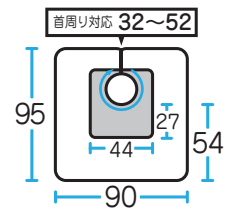

素材

本体部 ナイロン 100%  
ウォーターカット部 EVA 樹脂

サイズ