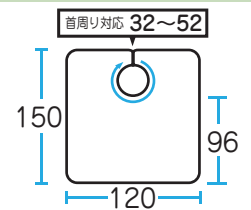

## No,4012 シャンプークロス

ブルー

ベージュ

¥3,400 (税抜)

定番人気のチェック柄4配色!  
サイズはスタンダードサイズ!!

カット	パーマ	ヘアダイ	シャンプー	補助
×	○	×	○	×

素材 ナイロン 100%

サイズ