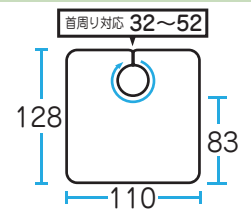

備考

ヘアダイ可
(ブラック、ブラウンのみ)

EXCEL