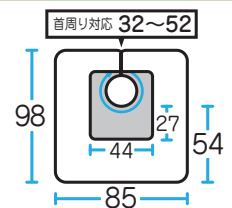

## No,1118 リップタフタ バックシャンプークロス

ブラック

¥2,000 (税抜)

生地強度のUPした、  
リップタフタ素材使用！  
カラー後のシャンプー用に最適！

カット	パーマ	ヘアダイ	シャンプー	補助
×	○	○	○	×

素 材 本体部 ナイロンリップタフタ 100%  
ウォーターカット部 EVA樹脂

サイズ

ブラウン (前)