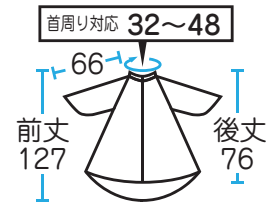

# No,8001 ヘアーカッティングドレス

¥4,800 (税抜)

高級感のある  
シルクタッチのシワ加工生地使用！  
純国産生地でワンランク上の満足感！  
前丈ロングサイズで  
お客様の足元をしっかりカバー！！

撥水

帯電防止

名入可

カット	パーマ	ヘアダイ	シャンプー	補助
◎	×	×	×	×

クリーム

ホワイト

ピンク

シルバーグレー

ミントグリーン

素 材 ポリエステル 100%

サイズ

カット専用 (袖付)

パープル