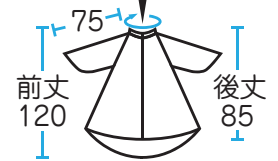

¥4,600 (税抜)

生地強度のUPした、
リップタフタ素材使用！
前・後身ごろゆったりワイドサイズで
ソファチェアーにもしっかり対応！！

防水

Name
Print

名入可

カット	パーマ	ヘアダイ	シャンプー	補助
×	○	○	×	×

素 材	ナイロンリップタフタ 100%

サイズ	

首周りに対応 32~52