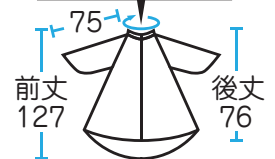

¥5,000 (税抜)

これまでに無かった、
濃色系のカット専用クロスデビュー！
ツルツとした生地表面なので、
切った髪がサラッと落ちます！
ネイビー・ブラウンは首周りに
汚れが目立ちにくい
黒色テープ使用！
丈夫なリップタフタ生地使用で
耐久性能の向上を実現！

撥水

帯電防止

名入可

カット	パーマ	ヘアダイ	シャンプー	補助
◎	×	×	×	×

素 材	ポリエステル リップタフタ

サイズ	

首周り対応 32~48