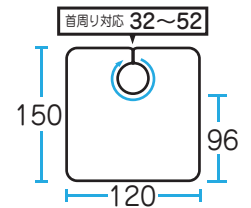

No,5555 リバーシブルクロス

¥3,800 (税抜)

その名の通り、裏表両面使用可能！
ブラックはヘアダイクロスとしても
お使いいただけます。
長年のご愛顧を賜るロングセラー商品です！！

強力防水

カット	パーマ	ヘアダイ	シャンプー	補助
×	◎	×	◎	×

素材 ナイロン 100%

サイズ