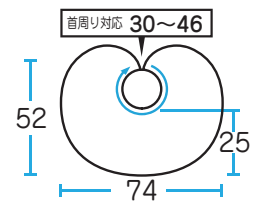

No,343 ハイクラスケープS

¥1,400 (税抜)

EXCEL ブラックパールシリーズ！
上品な光沢で耐久性のある強力防水性能！
クロスの上から付ける、
補助用にジャストサイズ！

強力防水

カット	パーマ	ヘアダイ	シャンプー	補助
×	○	◎	—	◎

素材	ナイロン100%

サイズ