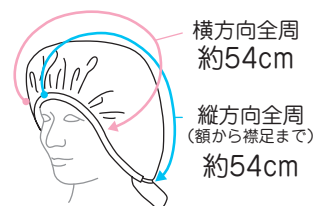

## No,703 シルバーフード

¥900 (税抜)

施術中の頭をしっかりカバーできる  
ヒモ付きキャップ！  
カバー部分のサイズを調整可能な  
ヒモ付きタイプ！！  
シルバーコーティングで強力防水！  
熱もバッチリ、シャットアウトします！

 強力防水

カット	パーマ	ヘアダイ	シャンプー	補助
—	◎	—	—	◎

素 材 ナイロン 100%

サイズ