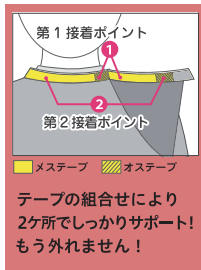

EXCEL Wシリーズ

W7100 カット&パーマクロス

S、M 2サイズ!!

¥3,800 (税抜)