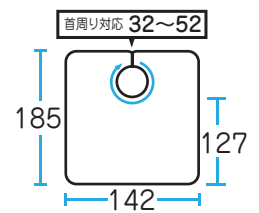

撥水

帯電防止

名入可

カット	パーマ	ヘアダイ	シャンプー	補助
◎	×	×	×	×

素 材 ポリエステル 100%

サイズ

備 考

テープ付／ヒモ付共通