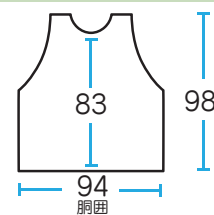

No,300 ヘアダイエプロン

¥1,600（税抜）

背中でヒモを結んで留めるタイプのヘアダイエプロン。

エコノミーな価格が最大の魅力！！

ブラック、ブラウン2色展開！！

防水

カット	パーマ	ヘアダイ	シャンプー	補助
—	—	○	×	—

素材	ナイロン 100%

サイズ