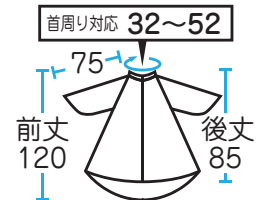

# No,7115 ワッシャードレス

ホワイト

アイボリー

¥4,600 (税抜)

前・後身ごろゆったりサイズ！！  
 大きなイスでも、背割れの心配ナシ！  
 胴回りの長さ約 320cm、  
 ソファ・チェアも十分カバー！  
 切った髪がサラッと落ちる  
 ナイロンシワ加工生地！！

Name Print 名入可

カット	パーマ	ヘアダイ	シャンプー	補助
◎	○	×	×	×

素材 ナイロン100% (しわ加工)

サイズ

アイボリー サモンピンク ミントグリーン クリーム ピンク

EXCEL