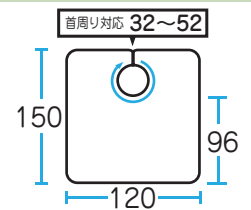

素 材 ナイロン100%

サイズ