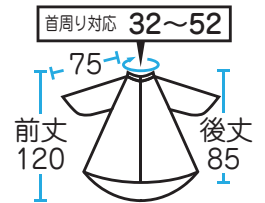

ピンク

ホワイト

サーモンピンク

ライトブルー

EXCEL