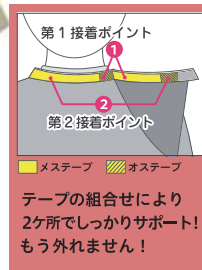

EXCEL Wシリーズ

W7115 ワッシャーワイドドレス

クリーム