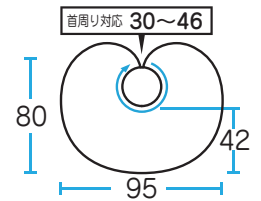

# No,333 リバーシブルケープ

ブルー

ネイビー

¥1,800 (税抜)

表裏どちらもご使用可能！  
片面シルバーコーティングで  
安心の防水力！！

カット	パーマ	ヘアダイ	シャンプー	補助
×	○	×	○	○

素 材 ナイロン100%

サイズ