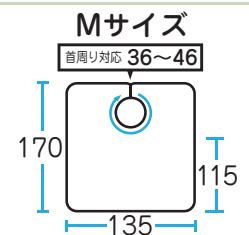

¥3,000 (税抜)

Wテープ機能付き!

施術中のテープ外れを防ぐ画期的クロス!

2か所でテープを接着させる仕様

(Wテープ機能)で国内特許取得!

特許 NO.588617「留め具及び

改良ファスナー付き理美容クロス」

防水

名入可

カット	パーマ	ヘアダイ	シャンプー	補助
○	○	×	×	×

素材

ナイロン100% (しわ加工)

サイズ

備考

Sサイズの取扱いはありません。

クリーム