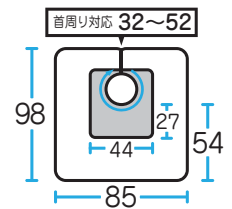

サックス

イエロー

¥1,800 (税抜)

売上数 No.1 アイテム！！  
 スタンダードサイズの  
 バックシャンプークロス！  
 人気のお色を豊富に取り揃えました。

カット	パーマ	ヘアダイ	シャンプー	補助
×	○	×	○	×

素材 本体部 ナイロン 100%  
 ウォーターカット部 EVA 樹脂

サイズ