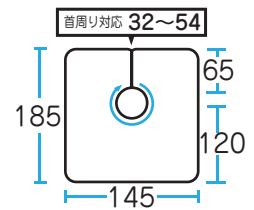

No,4325 ロング&ワイドヘアダイクロス

¥2,800 (税抜)

袖無タイプのビックサイズクロス！！
袖付クロスと同じくらい
イスをスッポリ覆えます。
全4色展開！

防水

名入可

カット	パーマ	ヘアダイ	シャンプー	補助
×	○	○	○	×

ブラック

ブラウン

素材 ナイロン 100%

サイズ

ネイビー