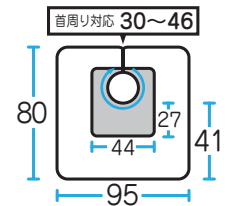

No,1065 パールシャンプーケーブ

¥2,200 (税抜)

補助用ケーブと同じサイズのコンパクトタイプなので、取扱い安さ抜群！！
普段お使いのシャンプークロスが大き過ぎて困る、という方におススメのアイテム！！
本体生地は強力防水で美しい光沢なパールコーティング
小さ目サイズのウォーターカット付！

強力防水

カット	パーマ	ヘアダイ	シャンプー	補助
×	×	×	◎	○

素材	本体部 ナイロン 100% ウォーターカット部 EVA 樹脂

サイズ