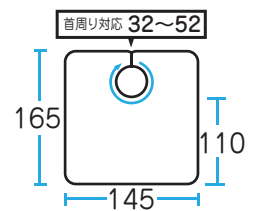

素材 ポリエステル リップタフタ

サイズ

ブラウン（黒テープ使用）

ホワイト（白テープ使用）