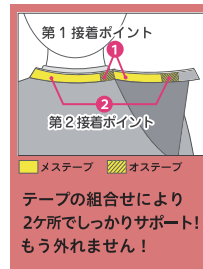

EXCEL Wシリーズ

W7095 ワイドヘアダイドレス

S、M 2サイズ!!

¥4,000 (税抜)