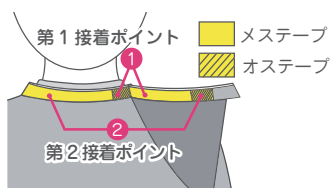

カット	パーマ	ヘアダイ	シャンプー	補助
×	◎	◎	◎	×

素材	本体部 ナylon 100% パールコーティング ウォーターカット部 EVA 樹脂 W ガード部 ネオプレンゴム		
サイズ	<b>Sサイズ</b> 首回り対応 28~38 92 (高さ) x 88 (幅) x 27 (厚み) x 54 (長さ)	<b>Mサイズ</b> 首回り対応 36~46 95 (高さ) x 90 (幅) x 27 (厚み) x 54 (長さ)	<b>Lサイズ</b> 首回り対応 46~58 100 (高さ) x 92 (幅) x 27 (厚み) x 54 (長さ)
備考	Sサイズ (子供から女性標準サイズ) Mサイズ (女性及び男性標準サイズ) Lサイズ (より大きな方サイズ)		

エリガードを洋服のエリの中に  
挟み込み、エリをしっかりガード！

フロントガードでノドまわりを保護！  
フィット感抜群！

テープの組合せにより  
2ヶ所でしっかりサポート！  
もう外れません！

ガード部分は高品質ウエットスーツ素材！  
高機能防水！3層構造！