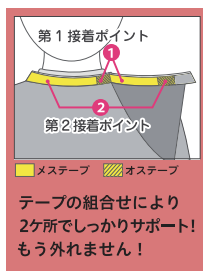

EXCEL Wシリーズ

W1015 バックシャンプークロス

S、M 2サイズ!!

¥2,000 (税抜)