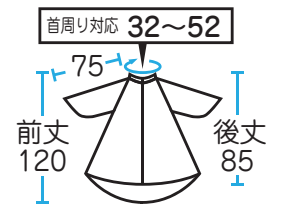

# No,7315 ワッシャーワイドヘアダドレス

ブラック

¥4,600 (税抜)

前・後身ごろゆったりワイドサイズ!  
 胴回りの長さ約320cm、  
 ソファーチェアも十分カバー!  
 しわ加工生地を使用しているので、  
 カット用としてお使い頂いても  
 切った髪がサラッと落ちます!

防水

Name Print 名入可

カット	パーマ	ヘアダイ	シャンプー	補助
×	○	○	×	×

素材 ナイロン100% (しわ加工)