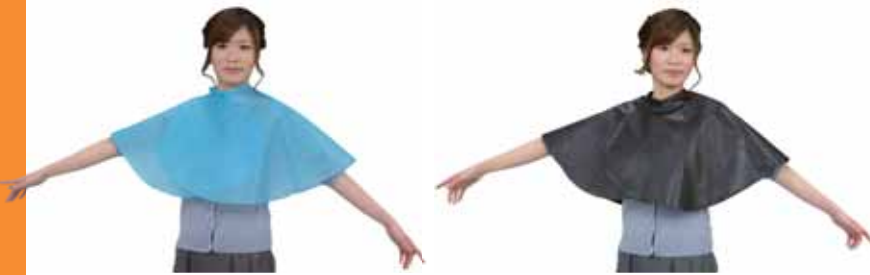

No,205 ウルトラケープ

¥ 800 (税抜)

ロングセラーの EVA 樹脂製品！
半永久的に防水性能が持続します！
シャンプー・パーマ・カラー、
様々な場面で使える
ユーティリティーアイテム！！
補助用として最適サイズのケープです！！

カット	パーマ	ヘアダイ	シャンプー	補助
×	○	○	○	○

素 材	EVA樹脂

サイズ	

備 考	ヘアダイ可 (ブラック・ブラウンのみ)

補助用 (シャンプー&パーマ用)

サックス

ブラック

EXCEL