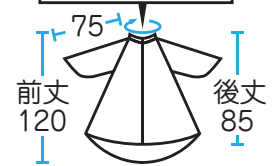

サイズ	<div data-bbox="1203 1424 1481 1626" data-label="Diagram"> <p>首周リ対応 32~52</p> <p>75</p> <p>前丈 120</p> <p>後丈 85</p> </div>
-----	---