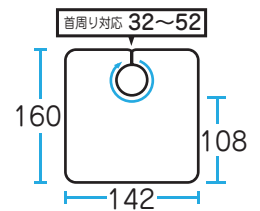

ブルー

パープル

ピンク

ホワイト

素 材

ポリエステル 100%

サイズ

備 考