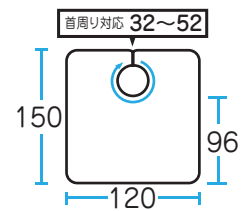

No,5230 ハイクラスヘアダイクロス

¥3,800 (税抜)

EXCEL ブラックパールシリーズ！
上品な光沢で耐久性のある強力防水性能！
カラー、パーマ用、
前洗面用シャンプー用とマルチにおススメ！
袖無スタンダードサイズ！

強力防水

名入可

カット	パーマ	ヘアダイ	シャンプー	補助
×	◎	◎	◎	×

素材	ナイロン 100%

サイズ