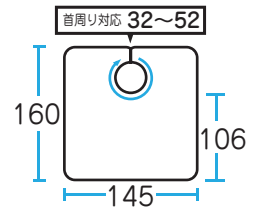

イエロー

ピンク ブルー

素 材 ナイロン 100%

サイズ

アイボリー ミントグリーン